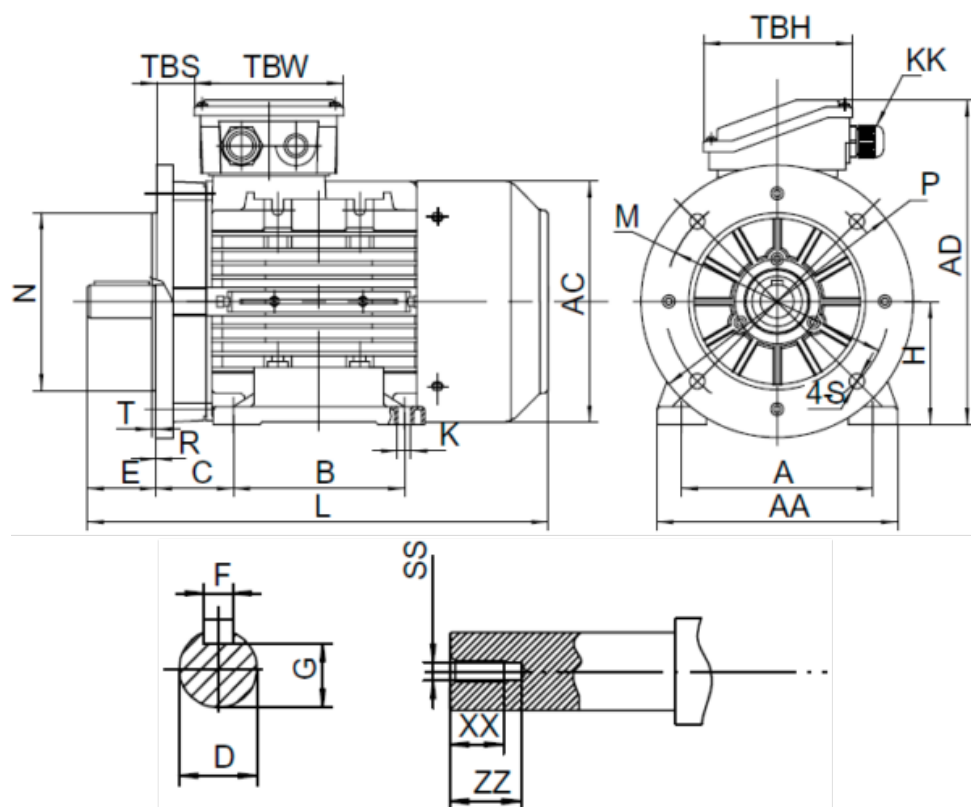

Varenummer: 25160003761740

Beskrivelse: Kleedrive T2A 801-6 0.37kw 900 o/min UL/CSA
3x230/400V 50HZ IP55 B35 PTO

Mål

A = 125	F = 6	TBW = 109
AA = 160	G = 15.5	XX = 16
AC = Ø157	H = 80	ZZ = 21
AD = 214	HD = 134	
B = 100	L = 277	
C = 50	SS = M6	
D = Ø19	TBH = 109	
E = 40	TBS = 26.5	